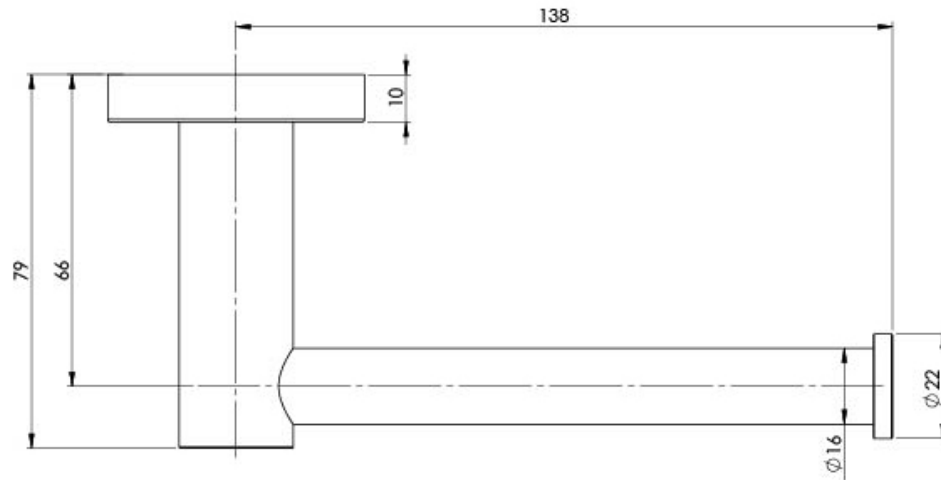

## RADII SS 316 TOILET ROLL HOLDER ROUND PLATE

## SPECIFICATIONS