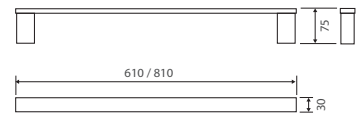

\$39 • 89002

KOKO Single Towel Rail

610mm • \$64 • 89001610

810mm • \$69 • 89001810

- Fixed length rail (not removable or adjustable)

KOKO Double Towel Rail

610mm • \$85 • 89008610

810mm • \$92 • 89008810