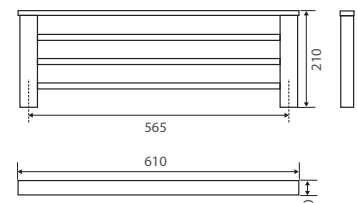

KOKO Towel Rack

$199 • 890015