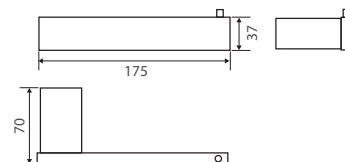

KOKO Toilet Roll Holder

$39 • 89003