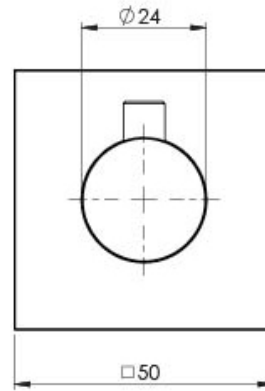

## RADII ROBE HOOK SQUARE PLATE