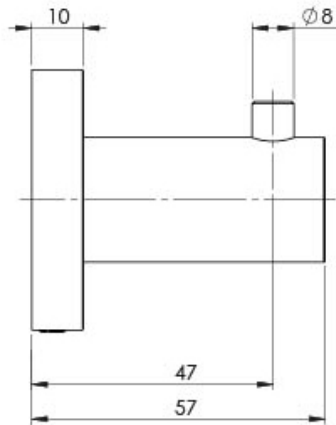

## RADII ROBE HOOK SQUARE PLATE