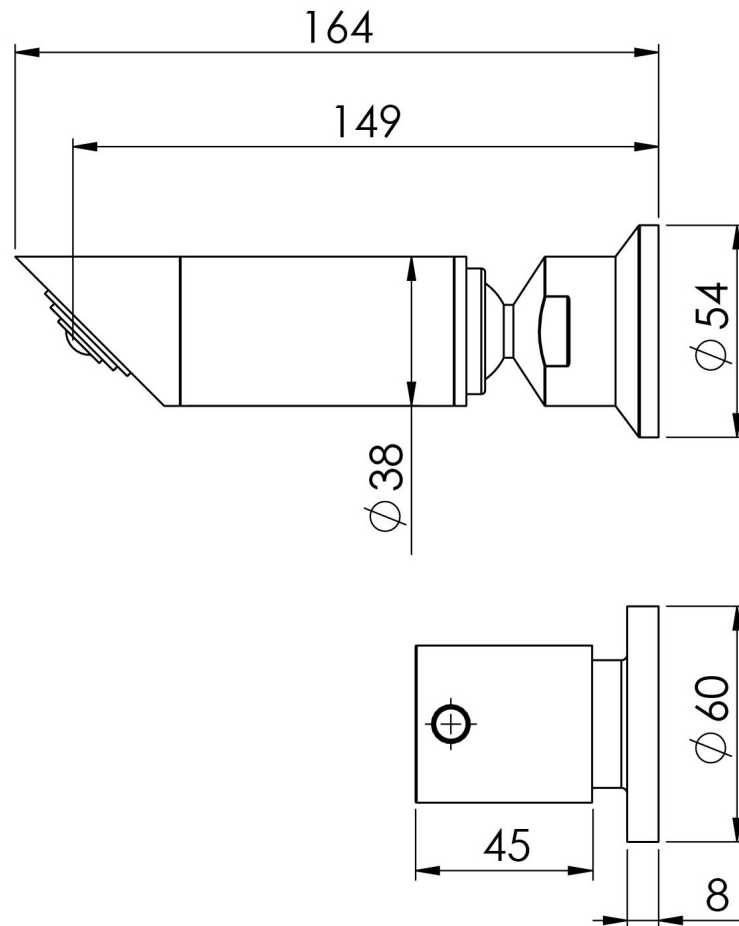

# VIVID PIN LEVER

## VIVID PIN LEVER SHOWER SET

## SPECIFICATIONS