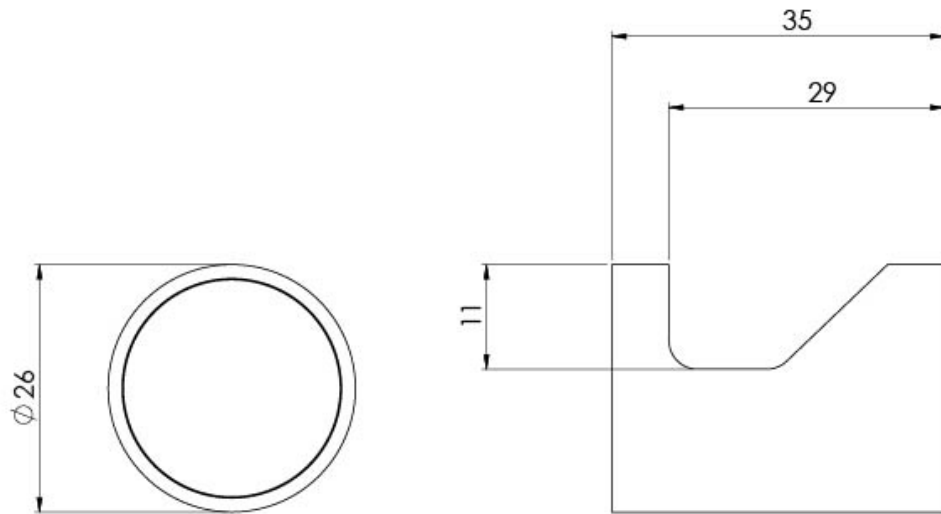

VIVID SLIMLINE

VIVID SLIMLINE ROBE HOOK

SPECIFICATIONS

AVAILABLE IN

111-8400-00
Chrome

111-8400-40
Brushed
Nickel

111-8400-10
Matte Black

INFORMATION